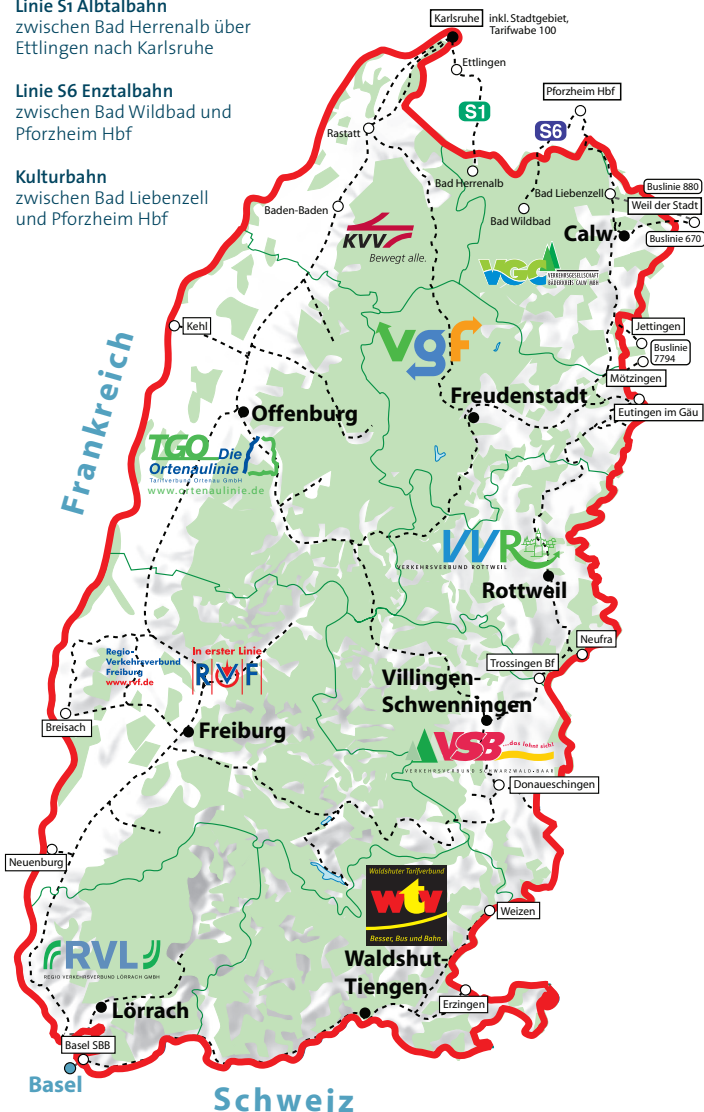

Hier gilt KONUS

KONUS gilt außerdem auf der ...

Linie S1 Albtalbahn

zwischen Bad Herrenalb über Ettlingen nach Karlsruhe

Linie S6 Enztalbahn

zwischen Bad Wildbad und Pforzheim Hbf

Kulturbahn

zwischen Bad Liebenzell und Pforzheim Hbf

— Verbundgrenze

- - - Bahnlinie

— KONUS-Gültigkeitsbereich
(auch im innerstädtischen Verkehr)

XY Endhaltestelle Tarifgebiet KONUS