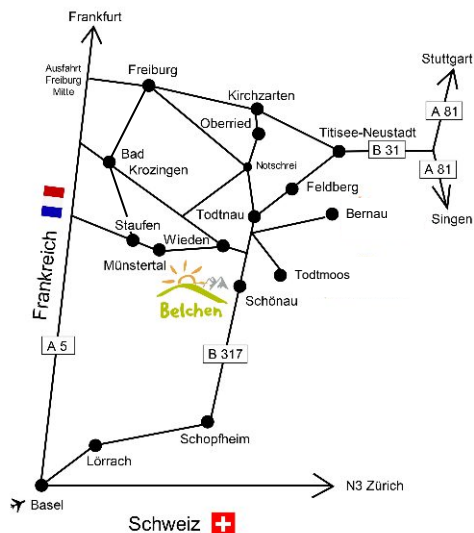

Schlitten

Preise ohne / mit Gästekarte

Mietdauer	ohne GK	mit GK
1/2 Tag	2,- €	gratis €
1 Tag	3,- €	1,50 €
2 Tage	5,- €	2,50 €
3 Tage	7,- €	3,50 €
4 Tage	8,50 €	4,50 €
5 Tage	10,- €	5,50 €
6 Tage	11,50 €	6,50 €
7 Tage	12,- €	7,- €

Schneeschuhe

Preise ohne / mit Gästekarte

Mietdauer	ohne GK	mit GK
1/2 Tag	8,- €	7,- €
1 Tag	14,- €	13,- €
2 Tage	19,- €	17,- €
3 Tage	24,- €	21,- €
4 Tage	28,- €	24,- €
5 Tage	33,- €	28,- €
6 Tage	38,- €	32,- €
7 Tage	43,- €	36,- €

Anfahrt:

VERLEIHGEGENSTÄNDE
UND VERLEIHPREISE

Weitere Informationen:

Schwarzwaldregion Belchen

Tourist-Information Schönau im Schwarzwald
Neustadtstraße 1 • 79677 Schönau im Schwarzwald
Tel. +49 (0) 7673 / 918130 • Fax +49 (0) 7673 / 9181329

Tourist-Information Wieden

Kirchstraße 2 79695 Wieden
Tel. +49 (0)7673 / 303 • Fax +49 (0) 7673 / 8533

info@schwarzwaldregion-belchen.de
www.schwarzwaldregion-belchen.de

Äitern • Böllen • Fröhnd • Schönau im Schwarzwald
Schönenberg • Tunau • Utzenfeld • Wembach • Wieden